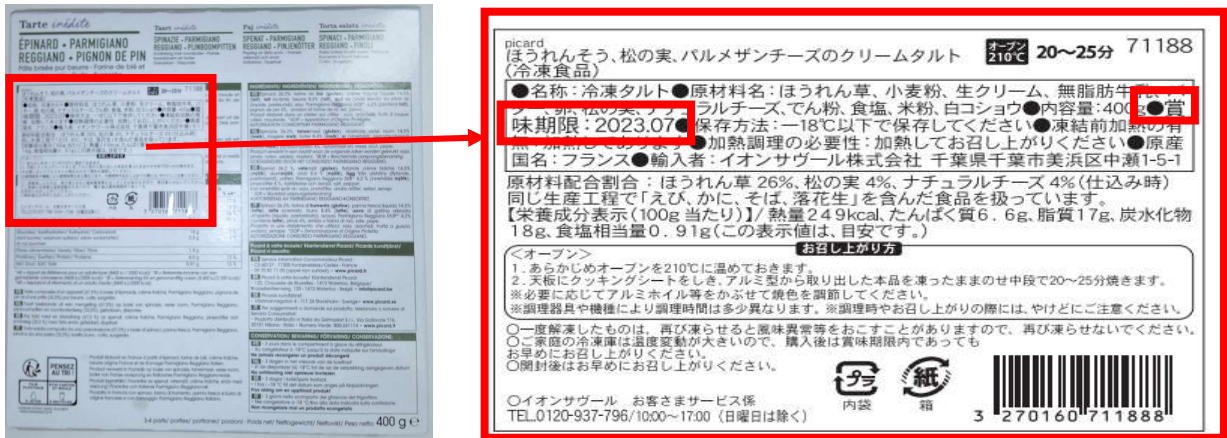

#### 1. 該当商品

「Picard ほうれん草、松の実、パルメザンチーズのクリームタルト」(3270160711888) 832円(本体価格)  
賞味期限：2023.07の印字があるもの

(賞味期限)

(商品画像)

裏面ラベルシールに記載

|  |              |        |       |
|--|--------------|--------|-------|
| picard<br>ほうれん草、松の実、パルメザンチーズのクリームタルト<br>(冷凍食品)   | オープン<br>210℃ | 20~25分 | 71188 |
| ●名称：冷凍タルト●原材料名：ほうれん草、小麦粉、生クリーム、無脂肪牛乳、パルメザンチーズ、松の実、ナチュラルチーズ、でん粉、食塩、米粉、白コショウ●内容量：400g●賞味期限：2023.07●保存方法：-18℃以下で保存してください●凍結前加熱の有無：加熱してあります●加熱調理の必要性：加熱してお召し上がりください●原産国名：フランス●輸入者：イオンサヴール株式会社 千葉県千葉市美浜区中瀬1-5-1 |              |        |       |
| 原材料配合割合：ほうれん草 26%、松の実 4%、ナチュラルチーズ 4% (仕込み時) 同し生産工程で「えび、かに、そば、落花生」を含んだ食品を扱っています。<br>【栄養成分表示(100g当たり)】/熱量249kcal、たんぱく質6.6g、脂質17g、炭水化物18g、食塩相当量0.91g(この表示値は、目安です。)  |              |        |       |
| ＜オープン＞<br>1. あらかじめオープンを210℃に温めておきます。   |              |        |       |

### <回収対象商品のご確認方法>

① 商品パッケージ裏面の日本語シールをご確認ください

② 賞味期限：2023.07 の表示がある → 回収対象商品

それ以外の賞味期限 → 回収対象外です。安心してお召し上がりください。