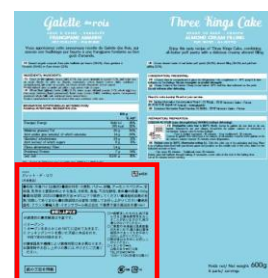

ガレット・デ・ロワ

商品回収のお知らせ(賞味期限誤表示)

平素は格別のお引き立てを賜り厚く御礼申し上げます。

このたび、当店で販売いたしました「Picard ガレット・デ・ロワ」におきまして、一部の商品で、商品の裏面に貼るべき“日本語の商品表示ラベル”が貼付されないまま販売したことが判明しました。

大変お手数をおかけいたしますが、当該商品をお求めのお客さまにおかれましては、お買い求めの店舗 または下記お問い合わせ先までお申し出ください。

詳細 : 当該商品は、日本語表記のシールを貼付けることで正しい賞味期限を表示することとしておりましたが、一部で貼り忘れが発生しました。結果、パッケージに印刷された賞味期限 2020.02(パッケージ初版生産時の印字)のまま販売してしまいました。当該商品の正しい賞味期限は 2021年3月でありお召し上がりいただいても健康被害はございません。

(商品画像)

(正) ラベルシール貼付あり

(誤) ラベルシール貼付なし、箱に印字

●賞味期限 : 2021.03

●賞味期限 : 2020.02

picard
ガレット・デ・ロワ
(冷凍食品)

オーブン 180℃ 約45分 200124

picard
ガレット・デ・ロワ
(冷凍食品)

オーブン 180℃ 約45分

●名称:冷凍パイ(加熱用)●原材料名:小麦粉、バター、砂糖、アーモンドパウダー、全卵液、乳等を主要原料とする食品、全粉乳、食塩、不活性酵母/香料●内容量:600g
●賞味期限:2021.03●保存方法:-18℃以下で保存してください●凍結前加熱の有無:加熱してありません●加熱調理の必要性:加熱してお召し上がりください●原産国名:フランス●輸入者:イオンサヴール株式会社 千葉県千葉市美浜区中瀬1-5-1