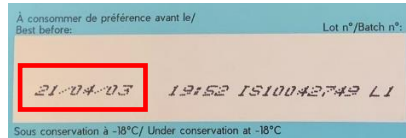

※箱上部側面に打刻されたフランス語表記の賞味期限：21/04/03

※ご参考：当社ではフランス賞味期限日の前月末日を日本国内の賞味期限日と定めております。

◆正しい商品表示内容

picard
ガレット・デ・ロワ
(冷凍食品)

200124
オープン 180℃ 約45分

●名称：冷凍パイ(加熱用) ●原材料名：小麦粉、バター、砂糖、アーモンドパウダー、全卵液、乳等を主要原材料とする食品、全粉乳、食塩、不活性酵母/香料 ●内容量：600g
●賞味期限：2021.03 ●保存方法：-18℃以下で保存してください ●凍結前加熱の有無：加熱してありません ●加熱調理の必要性：加熱してお召し上がりください ●原産国名：フランス ●輸入者：イオンサヴール株式会社 千葉県千葉市美浜区中瀬1-5-1

【栄養成分表示(100g当たり)】/熱量416kcal、たんぱく質7.4g、脂質28.7g、炭水化物31.9g、食塩相当量0.6g(この表示値は、目安です。)

お召し上がり方

※調理前の事前解凍は不要です。
<オープン>
1. オープンをあらかじめ180℃に温めておきます。
2. クッキングシートを敷いた天板に本品をのせ、中段で約45分焼きます。
※調理器具や機種により調理時間は多少異なります。
※調理時やお召し上がり際には、やけどにご注意ください。

○一度解凍したものは、再び凍らせると風味異常等をおこすことがありますので、再び凍らせないでください。
○ご家庭の冷凍庫は温度変動が大きいので、購入後は賞味期限内であってもお早めにお召し上がりください。
○開封後はお早めにお召し上がりください。
○イオンサヴール
お客さまサービス係
TEL.0120-937-796
10:00~17:00(日曜日は除く)

紙の王冠を同梱

紙 外箱 中袋

3 270162 001246

◆Picard 店舗

■Picard 青山骨董通り店	■Picard 麻布十番店	■Picard 神楽坂店
■Picard キラリナ京王吉祥寺店	■Picard 代官山店	■Picard 品川シーサイド店
■Picard 自由が丘店	■Picard 中目黒店	■Picard 広尾店
■Picard 南町田グランベリーパーク店	■Picard 武蔵小杉店	■Picard 武蔵小山店
■Picard 横浜ベイクォーター店	■Picard 横浜元町店	■Picard ソコラ武蔵小金井店

◆通販サイト <https://www.picard-frozen.jp/>

以上

<お問い合わせ先>
イオンサヴール株式会社 商品回収担当
〒103-0012 東京都中央区日本橋堀留町 1-2-15
MAIL: info@picard-frozen.jp 受付時間: 10:00~17:00 (土日祝・年末年始除く)