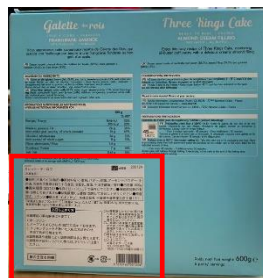

ガレット・デ・ロワ

商品回収のお知らせ(賞味期限誤表示)

平素は格別のお引き立てを賜り厚く御礼申し上げます。

このたび、当店で販売いたしました「Picard ガレット・デ・ロワ」におきまして、一部の商品で、商品の裏面に貼るべき“日本語の商品表示ラベル”が貼付されないまま販売したことが判明しました。

大変お手数をおかけいたしますが、当該商品をお求めのお客さまにおかれましては、お買い求めの店舗 または下記お問い合わせ先までお申し出ください。

詳細 : 当該商品は、日本語表記のシールを貼付けることで正しい賞味期限を表示することとしておりましたが、一部で貼り忘れが発生しました。結果、パッケージに印刷された賞味期限 2020.02(パッケージ初版生産時の印字)のまま販売してしまいました。当該商品の正しい賞味期限は 2021年3月でありお召し上がりいただいても健康被害はございません。

(商品画像)

(正) ラベルシール貼付あり

(誤) ラベルシール貼付なし、箱に印字

●賞味期限 : 2021.03

●賞味期限 : 2020.02

picard
ガレット・デ・ロワ
(冷凍食品)

オーブン 180℃ 約45分 200124

picard
ガレット・デ・ロワ
(冷凍食品)

オーブン 180℃ 約45分

●名称:冷凍パイ(加熱用)●原材料名:小麦粉、バター、砂糖、アーモンドパウダー、全卵液、乳等を主要原料とする食品、全粉乳、食塩、不活性酵母/香料●内容量:600g
●賞味期限:2021.03●保存方法:-18℃以下で保存してください●凍結前加熱の有無:加熱してありません●加熱調理の必要性:加熱してお召し上がりください●原産国名:フランス●輸入者:イオンサヴール株式会社 千葉県千葉市美浜区中瀬1-5-1

●名称:冷凍パイ(加熱用)●原材料名:小麦粉、バター、砂糖、アーモンドパウダー、全卵液、乳等を主要原料とする食品、全粉乳、食塩、不活性酵母、香料●内容量:600g
●賞味期限:2020.02●保存方法:-18℃以下で保存してください●凍結前加熱の有無:加熱してありません●加熱調理の必要性:加熱してお召し上がりください●原産国名:フランス●輸入者:イオンサヴール株式会社 千葉県千葉市美浜区中瀬1-5-1